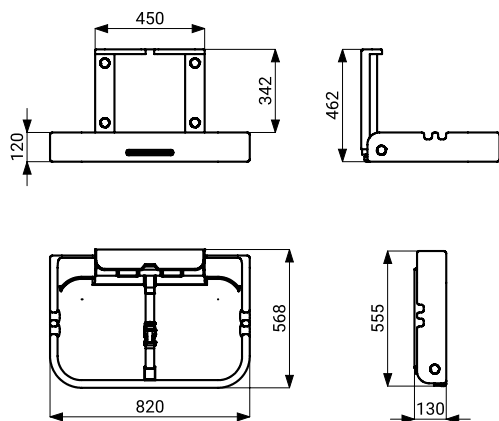

Pelenkázóasztal SLZN 54A

Jellemzők

- műanyag, vízszintes, falra szerelhető pelenkázóasztal
- biztonsági hevederek
- anyag: speciális ABS műanyag, amely megakadályozza a terjedést a szagok és baktériumok terjedését
- szín: szürke

Méretek

Műszaki adatok

Méretek	820 x 555 x 130 mm
Súly	11 kg
Teherbírás	20 kg

Szállítási specifikáció

SLZN 54A - Rendelési szám: 95541

műanyag pelenkázóasztal, szerelőkészlet