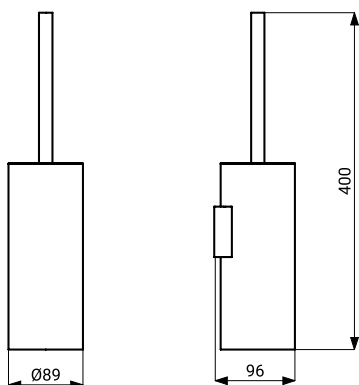

Rozsdamentes acél WC-kefe SLZD 31W

Jellemzők

- rozsdamentes acél WC-kefe
- fali rögzítés
- kefe színe fekete
- anyag rozsdamentes acél
- felület fehér matt

Méretek

Műszaki adatok

Méretek	400 x Ø 89 x 96 mm
Súly	0,96 kg

Szállítási specifikáció

SLZD 31W - Rendelési szám: 62315 rozsdamentes acél WC-kefe, szerelőkészlet

Ajánlott tartozékok

SLA 59 - Rendelési szám: 06590 speciális alapozó a 3M VHB ragasztószalag tapadásának növeléséhez