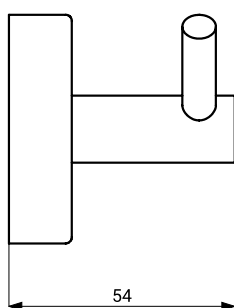

Rozsdamentes acél akasztó SLZD 01W

Jellemzők

- rozsdamentes acél akasztó
- anyag rozsdamentes acél
- felület fehér matt

Méretek

Műszaki adatok

Méretek
Súly

55 x 54 x 55 mm
0,24 kg

Szállítási specifikáció

SLZD 01W - Rendelési szám: 62013 rozsdamentes acél akasztó, szerelőkészlet

Ajánlott tartozékok

SLA 59 - Rendelési szám: 06590 speciális alapozó a 3M VHB ragasztószalag tapadásának növeléséhez

3M VHB RAGASZTÓSZALAG

- fúrás nélküli szerelés kétoldalas 3M VHB ragasztószalag használatával a tökéletes rögzítésért

3M ALAPOZÓ

- fúrás nélküli szerelés kétoldalas 3M VHB ragasztószalag használatával
- a tökéletes rögzítésért, nagyobb terhelésű termékekhez ajánlott speciális alapozó használata ajánlott a 3M VHB ragasztószalag tapadásának növeléséhez