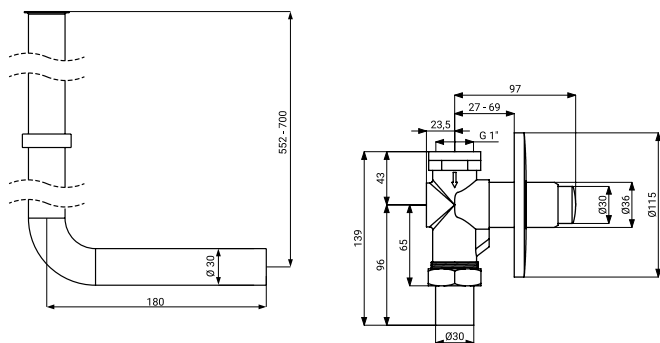

Rejtett önzáró WC öblítőszelap SLT 165W

Jellemzők

- rejtett önzáró WC öblítőszelap

Méretetek

Műszaki adatok

Méretetek	154 x 115 x 120 mm
Súly	0,94 kg
Szelep nyitási ideje	3 - 5 s (+/- 1 s)
Vízbemenet	külső menet G 1"
Ajánlott áramlási nyomás	0,1 - 0,5 MPa

Szállítási specifikáció

SLT 165W - Rendelési szám: 09049 önzáró WC öblítőszelap