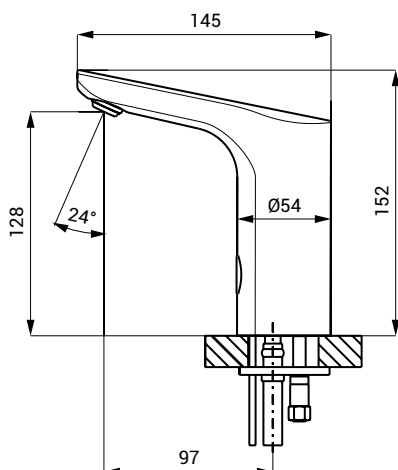

## Műszaki adatok

<b>Méretetek</b>	152 x 145 mm
<b>Súly</b>	1,62 kg
<b>Működési feszültség</b>	6 V
<b>Teljesítményfelvétel</b>	3 W
<b>Akkumulátor élettartama</b>	
▪ 4 db AA alkáli elem 1,5 V, 2700 mAh	kb. 2 év (100 aktiválással naponta)
<b>Tartomány</b>	
▪ alapfelszereltség	0,13 - 0,19 m
▪ START/STOP módban	0,05 - 0,15 m
<b>Ajánlott üzemi nyomás</b>	0,1 - 0,6 MPa
<b>Átfolyási sebesség</b>	6 l/perc (inf. adat)
<b>Vízbemenet</b>	külső menet G 1/2"

## Szállítási specifikáció

SLU 56B - Rendelési szám: 03565

csaptelep test Bluetooth modullal, elektronikával, mágnesszeleppel (1 db), csatlakozó tömlő, 4 db AA alkáli elem 1,5 V, 2700 mAh tokkal